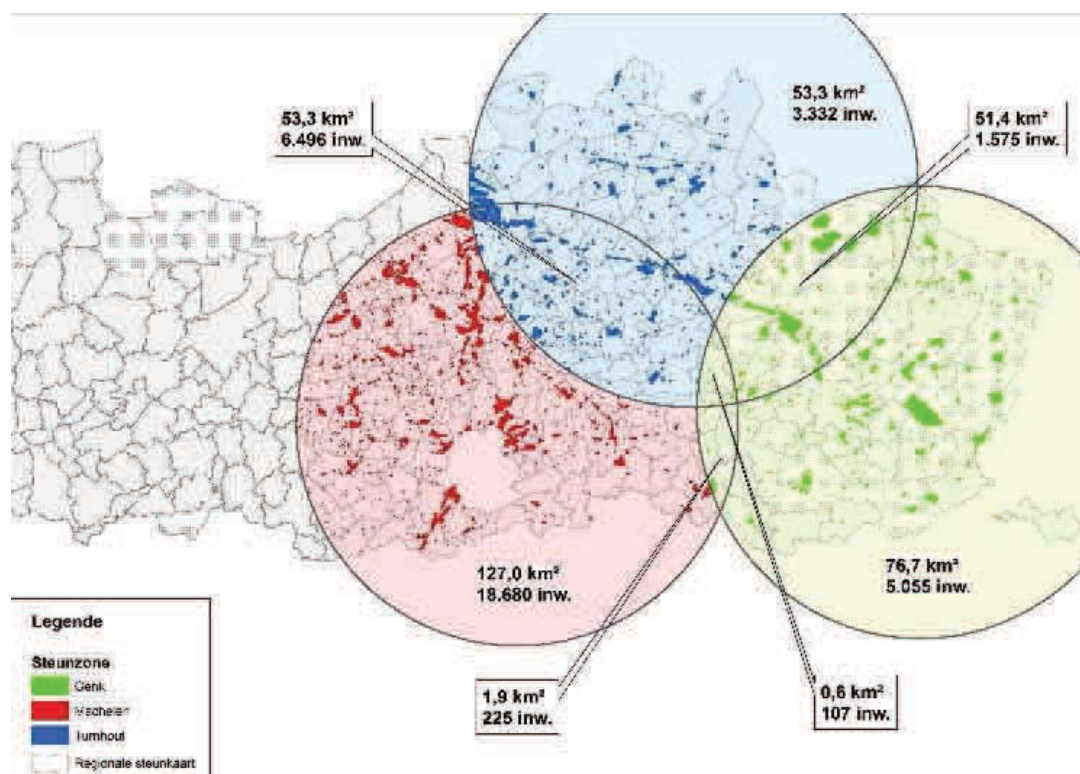

Om te weten te komen of een bepaald adres zich al dan niet in de steunzone bevindt, of om een correct beeld te krijgen van de afbakening van deze steunzones is het nog steeds aangewezen om de door het Vlaams Gewest ontwikkelde webapplicatie Geopunt : (<http://www.geopunt.be/>) te raadplegen, waar zowel aan de hand van een specifiek adres of een perceelsnummer kan worden opgezocht of een bepaald perceel of adres effectief in de steunzone gelocaliseerd is.

Ten gevolge van de keuze om de steunzone af te bakenen op basis van de kadastrale percelen, worden de bijlagen bij dit besluit grondig herzien.

Er werd van deze gelegenheid gebruik gemaakt om percelen die zowel in de bijlagen van de steunzone rond Turnhout als in de bijlagen van de steunzone rond Genk waren opgenomen, enkel nog te weerhouden in de bijlage van de steunzone rond Genk. Voor de betrokken percelen heeft dit geen concrete gevolgen aangezien het geen verschil uitmaakt of een perceel in één of twee percelen is opgenomen en omdat de voornoemde steunzones dezelfde toepassingsperiode hebben.

De percelen die tot op heden in beide steunzones waren opgenomen zullen voortaan enkel in de steunzone die is afgebakend rond Genk zijn opgenomen. In lijn met deze logica zal de steunzone die wordt afgebakend rond Zaventem-Vilvoorde enkel nieuwe percelen bevatten en dus geen percelen die al deel uitmaken van de twee andere steunzones.

Dit geeft het volgende resultaat :

Tot slot wordt er nog teruggekomen op de vraag of het met het Vlaamse Gewest gesloten samenwerkingsakkoord (samenwerkingsakkoord van 3 april 2015 gesloten tussen de Federale Staat en het Vlaamse Gewest betreffende de uitvoering van artikel 16 van de wet van 15 mei 2014 houdende uitvoering van het pact voor competitiviteit, werkgelegenheid en relance) instemming heeft bij wet alvorens dit samenwerkingsakkoord gevolgd kan hebben.

In de adviezen 57.263/3 van 20 april 2015, 60.636/3 van 10 januari 2017 en 61.332/3 van 15 mei 2017, heeft de afdeling Wetgeving van de Raad van State het standpunt ingenomen dat artikel 6 van deze samenwerkingsakkoorden een financiële verplichting bevat wat tot gevolg heeft dat dit akkoord de Staat en het Vlaamse Gewest zou kunnen bezwaren. In dat geval voorziet artikel 92bis van de bijzondere wet van 8 augustus 1980 tot hervorming der instellingen, dat een dergelijk akkoord inderdaad slecht gevolgd heeft nadat zij instemming hebben verkregen bij decreet en bij wet.

Teneinde de discussie te beslechten, hebben het Vlaamse Gewest en de Federale Regering besloten het voornoemde artikel 6 te wijzigen, middels het samenwerkingsakkoord van 26 oktober 2017 tot wijziging van het samenwerkingsakkoord van 3 april 2015 tussen de Federale Staat en het Vlaamse Gewest betreffende de uitvoering van artikel 16

Grootchalig Referentiebestand qui est géré par la Région flamande que l'on se réfère pour la délimitation exacte de ces parcelles.

Pour savoir si une adresse déterminée se trouve ou non dans la zone d'aide, ou pour obtenir une image correcte de la délimitation de ces zones d'aide, il est encore une fois renvoyé à la consultation de l'application web Geopunt développée par la Région flamande: (<http://www.geopunt.be/>), où, tant au moyen d'une adresse spécifique que d'un numéro de parcelle, on peut vérifier si une adresse ou parcelle déterminée est effectivement localisée dans la zone d'aide.

En conséquence du choix de délimitation de la zone d'aide sur base des parcelles cadastrales, les annexes du présent arrêté sont revues de fond en comble.

Pour cette occasion, il est fait usage des parcelles qui étaient reprises tant dans les annexes de la zone d'aide autour de Turnhout que dans les annexes de la zone d'aide autour de Genk, à ne retenir uniquement que dans l'annexe de la zone d'aide autour de Genk. Pour les parcelles concernées, cela n'a aucune conséquence concrète étant donné que cela ne fait aucune différence qu'une parcelle soit reprise dans une ou deux parcelles et parce que les zones d'aide précitées conservent la même période d'application.