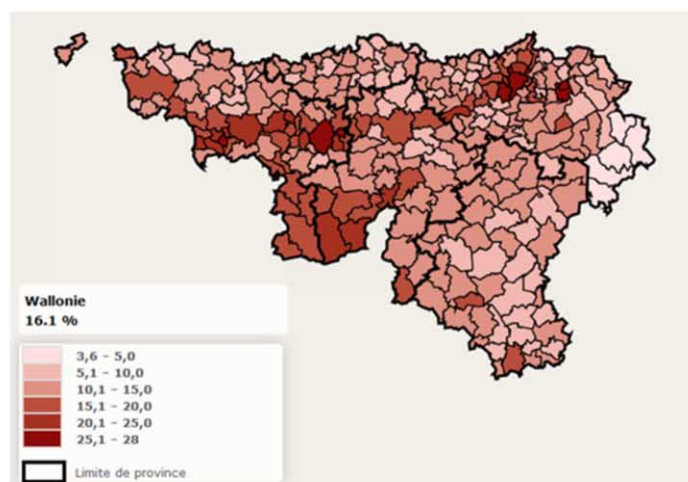

Figure 1. Taux de chômage administratif des 15-64 ans par commune (2013)