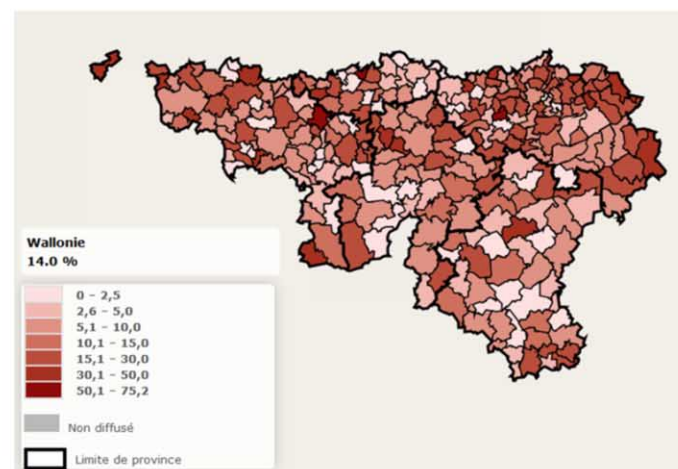

Figuur 2. De verhouding van de arbeidsplaatsen in de industrie ten aanzien van de totale arbeidsplaatsen (2013)

Au-delà des cas de licenciements collectifs importants permettant de justifier l'activation de la mesure, les bassins concernés ont connu de nombreux autres dossiers de licenciements collectifs, qui pèsent sur leur reconversion. En outre, il convient de pouvoir en traiter les conséquences sur l'ensemble des chaînes de valeur concernées.

Le lourd impact des charges salariales sur l'emploi en Belgique et en Wallonie est également une donnée connue. Cet élément est illustré par la place que la Belgique occupe dans l'Indice Mondial de la Compétitivité, où celle-ci se trouve classée avec 143 autres pays en fonction d'une série de paramètres de mesure de la compétitivité. En ce qui concerne le paramètre "effect of taxation on incentives to invest", la Belgique se positionne à la 126ème place sur un total de 144 places (Rapport 2014-2015), soit un des plus mauvais scores réalisés par notre pays dans l'IMC. Le classement mondial de la compétitivité établi par l'IMC montre également les faibles performances belges en matière fiscale, ce qui pèse sur l'activité entrepreneuriale et la participation au marché du travail.

Enfin, dans sa 5ème étude européenne sur les salaires, Deloitte met en exergue que la Belgique occupe, avec la France, toujours les deux premières places en matière de charges sociales sur les salaires, essentiellement en raison de cotisations sociales élevées. Dans l'étude de 2014, Deloitte constate que, dans 11 des 19 pays examinés, les employeurs voient le coût des cotisations sociales augmenter en raison d'une augmentation soit du taux, soit du seuil jusqu'auquel les cotisations sont dues.

Dans ces conditions, toute mesure qui interviendra au niveau des charges salariales élevées contribuera à la reconversion de la région à laquelle elle s'applique."

Verder laten de belangrijke gevallen van collectieve ontslagen toe de activatie van de maatregel te rechtvaardigen, de betrokken gebieden hebben veel andere dossiers van collectieve ontslagen gekend, die wegen op hun reconversie. Anderzijds schikt het de gevolgen te kunnen behandelen voor het geheel van de betrokken waardeketen.

De zware impact van de loonkosten op de werkgelegenheid in België en in Wallonië is eveneens een gekend gegeven. Dit element wordt geïllustreerd door de plaats die België inneemt op de wereldwijde competitiviteitsindex, waar deze zich bevindt tussen 143 andere landen in functie van een serie parameters ter bepaling van de competitiviteit. Wat de parameter "effect of taxation on incentives to invest" betreft, positioneert België zich op de 126e plaats op een total van 144 plaatsen (Verslag 2014-2015), ofwel één van de slechtste scores verwezenlijkt door ons land op deze index. Het wereldwijde klassament van de competitiviteit opgesteld door deze index toont eveneens de zwakke Belgische prestaties inzake fiscaliteit, wat zwaar weegt op de ondernemersactiviteiten en op de deelneming op de arbeidsmarkt.