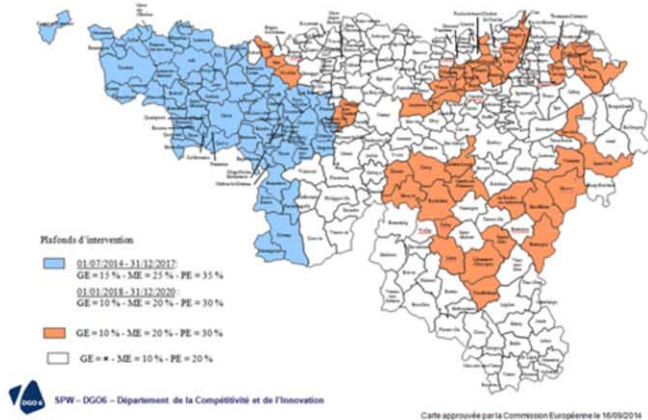

- Le groupe B contient les zones d'aide ou les parties de zones d'aide qui ne sont pas incluses dans ces mêmes zones.

La province du Hainaut a automatiquement été intégrée par la Commission Européenne dans les zones de développement (zone prédéfinie – en bleu). Les autres communes (orange) sont celles qui ont été proposées par la Wallonie à la Commission en vue de les rendre éligibles à l'aide prévue dans le cadre des zones de développement pour la présente programmation."

Artikel 16 van de wet van 15 mei 2014 voorziet, in zijn vierde lid, dat de steunzones voorgesteld door de gewesten in twee groepen moeten verdeeld worden:

- De A groep bevat steunzones of delen van steunzones die binnen de steungebieden vallen die zijn opgenomen op de regionale steunkaart;

- De B groep bevat de steunzones of delen van steunzones die niet binnen de steungebieden vallen die zijn opgenomen op de regionale steunkaart.

De provincie Henegouwen werd door de Europese Commissie automatisch opgenomen in de steungebieden (vooraf vastliggend steungebied – in blauw). De andere gemeenten (oranje) zijn deze die door Wallonië werden voorgesteld aan de Commissie met het oog op hen in aanmerking te laten komen voor de steun voorzien in het kader van de steungebieden voor het huidige programma."

Zones de développement - Région Wallonne (Période 2014-2020)